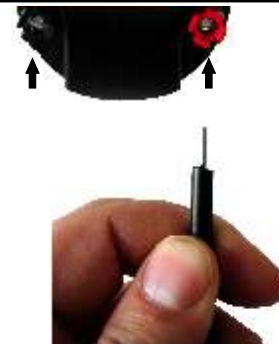

Gemini 12v - mains (220v) installation

Operating instruction
Betriebsanweisung
Mode d'emploi

SAFETY HINTS
SICHERHEITSHINWEISE
ELECTROZAUN
INFORMATIONS DE SÉCURITÉ

1

2

3

4

5

6

7

8

9

10

11

12

13